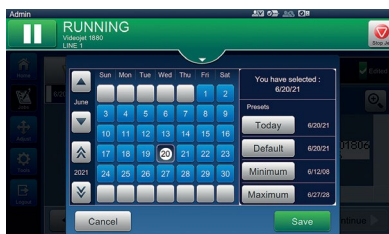

Impressoras de jato de tinta contínuo

Videojet SIMPLICiTY™

Impressão inteligente facilitada

 **VIDEOJET**

Mantenha seus operadores concentrados na produção com o design de mínimo contato da SIMPLICiTY™

A Videojet SIMPLICiTY é uma interface inteligente inspirada em tablet para as impressoras de jato de tinta contínuo Videojet 1240/1280, 1580 e 1880. Ele apresenta estruturas de menu simples que fornecem navegação altamente intuitiva, familiar a todos os usuários. Seu design de contato mínimo reduz as interações com a impressora, removendo o trabalho não essencial e permitindo menos chances de erros.