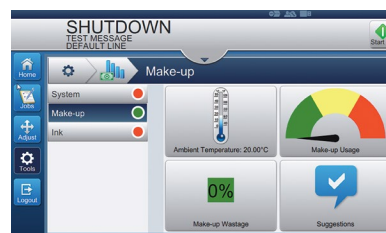

Aumente o tempo sem paradas e a produtividade

Aprimore suas operações com os recursos de diagnóstico Videojet OPTIMiZE™ e MAXIMiZE™. E com recursos como um tanque de reserva de diluente, intervalos prolongados entre limpezas do cabeçote de impressão, autolavagem, entre outros, você terá menos interações com o operador e um tempo de inatividade reduzido.